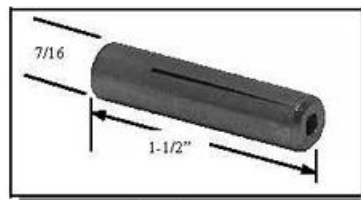

KSM / ERICO AIR COLLET

BOTTOM LOAD

RAM FEED

STUD DIA	PART NO.	.PRICE	STUD DIA	PART NO.
#4 (.112)	016-412		#4 (.112)	025-016
#6 (.138)	016-415		#6 (.138)	025-017
#8 (.164)	016-416		#8 (.164)	025-018
#10 (.189)	004-684		#10 (.189)	025-019
1/4 (.250)	016-418		1/4 (.250)	025-020